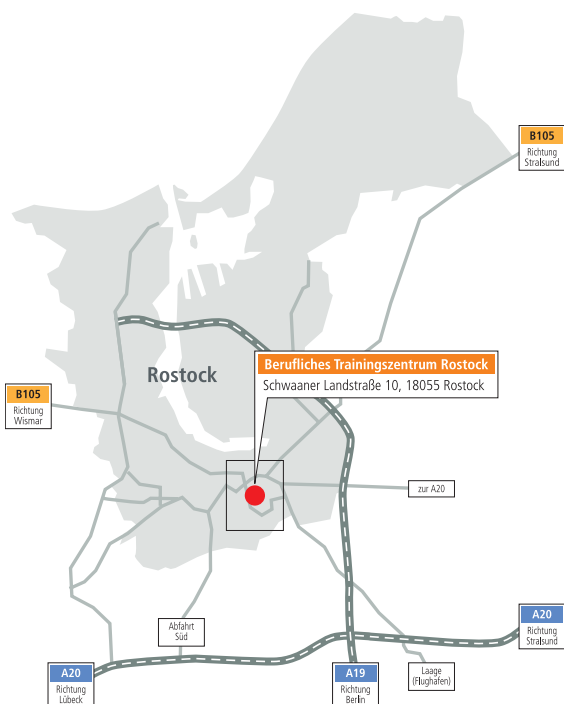

Dieser QR-Code verbindet Ihr Mobiltelefon
direkt mit unserer Internetseite

Anfahrt

Mit ÖPNV:

- Mit Zug oder S-Bahn bis Rostock-Hauptbahnhof, Ausgang-Nord Konrad-Adenauer-Platz; von dort in die Herweghstraße abbiegen, ca. 10 min. Fußweg bis zur Schwaaner Landstraße 10
- Straßenbahnlinien 2, 3, 5, 6 (Haltestelle Hauptbahnhof)
- Bus 22 oder 23 (Haltestelle Lessingstraße)
- Buslinien 22, 23, 27 (Haltestelle Hauptbahnhof-Nord)
- **Zugang für Fußgänger** über das Tor an der Ecke Herweghstraße/Schwaaner Landstraße

Mit Pkw:

- Aus Richtung Berlin, Wismar oder Stralsund (A 20) bis zu Abfahrt Rostock Süd
- Weiter auf dem Südring Richtung Zentrum
- Rechts weiter auf der Goethestraße in Richtung Hauptbahnhof/Konrad-Adenauer-Platz, dann einbiegen auf die Herweghstraße zur Schwaaner Landstraße
- Weiter über die Blücherstraße rechts in den Dalwitzhofer Weg einbiegen
- **Zufahrt zum Parkplatz** nur über den Dalwitzhofer Weg, die Einfahrt liegt gegenüber der Ecke Herweghstraße/Schwaaner Landstraße