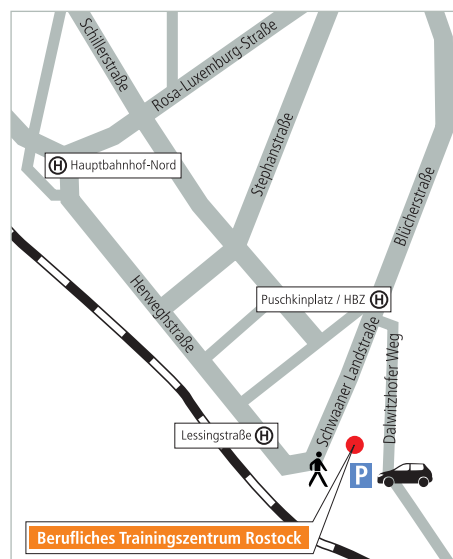

Dieser QR-Code verbindet Ihr Mobiltelefon
direkt mit unserer Internetseite

Anfahrt

Mit ÖPNV:

- Mit Zug oder S-Bahn bis Rostock-Hauptbahnhof, Ausgang-Nord Konrad-Adenauer-Platz; von dort in die Herweghstraße abbiegen, ca. 10 min. Fußweg bis zur Schwaaner Landstraße 10
- Straßenbahnlinien 2, 3, 5, 6 (Haltestelle Hauptbahnhof)
- Bus 22 oder 23 (Haltestelle Lessingstraße)
- Buslinien 22, 23, 27 (Haltestelle Hauptbahnhof-Nord)
- **Zugang für Fußgänger** über das Tor an der Ecke Herweghstraße/Schwaaner Landstraße

Mit Pkw:

- Aus Richtung Berlin, Wismar oder Stralsund (A 20) bis zu Abfahrt Rostock Süd
- Weiter auf dem Südring Richtung Zentrum
- Rechts weiter auf der Goethestraße in Richtung Hauptbahnhof/Konrad-Adenauer-Platz, dann einbiegen auf die Herweghstraße zur Schwaaner Landstraße
- Weiter über die Blücherstraße rechts in den Dalwitzhofer Weg einbiegen
- **Zufahrt zum Parkplatz** nur über den Dalwitzhofer Weg, die Einfahrt liegt gegenüber der Ecke Herweghstraße/Schwaaner Landstraße